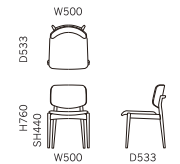

Cochi chair

コチ チェア

木部:無垢材・ウレタン仕上
クッション材:ウレタン
受注納期:1ヶ月・配送費別 日本製

Cochi chair	W500×D533×H760 (SH440)						
	ファブリック C	ファブリック B	ファブリック A	ファブリック S	ファブリック KV	ファブリック mina	レザー
オーク	¥68,000	¥75,000	¥83,000	¥92,000	¥97,000	¥118,000	¥97,000
ウォールナット	¥74,000	¥80,000	¥86,000	¥95,000	¥100,000	¥120,000	¥100,000

※価格は全て税抜きです