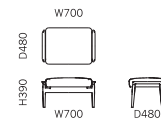

Cochi ottoman

コチ オットマン

木部:無垢材・ウレタン仕上
クッション材:ウレタン
受注納期:1ヶ月・配送費別 日本製

Cochi ottoman	オイル仕上						
	W700×D480×H390						
	ファブリック C	ファブリック B	ファブリック A	ファブリック S	ファブリック KV	ファブリック mina	レザー
オーク	¥85,000	¥89,000	¥93,000	¥102,000	¥105,000	¥125,000	¥101,000
ウォールナット	¥86,000	¥90,000	¥94,000	¥103,000	¥106,000	¥127,000	¥102,000

※価格は全て税抜きです