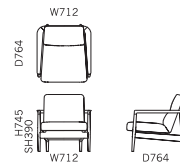

Cochi Personal chair

コチ パーソナルチェア

木部:無垢材・ウレタン仕上
クッション材:ウレタン
受注納期:1ヶ月・配送費別 日本製

Cochi Personal chair	オイル仕上						
	W712×D764×H745 (SH390)						
	ファブリック C	ファブリック B	ファブリック A	ファブリック S	ファブリック KV	ファブリック mina	レザー
オーク	¥188,000	¥210,000	¥216,000	¥230,000	¥236,000	¥267,000	¥434,000
ウォールナット	¥198,000	¥217,000	¥224,000	¥237,000	¥244,000	¥274,000	¥441,000

※価格は全て税抜きです