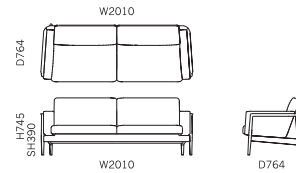

Cochi dining table

Cochi / Design by Motomi Kawakami

Material & Price

Cochi sofa

コチ ソファ

木部:無垢材・ウレタン仕上
クッション材:ウレタン
受注納期:1ヶ月・配送費別 日本製

Cochi sofa 3P	オイル仕上						
	W2010×D764×H745 (SH390)						
	ファブリック C	ファブリック B	ファブリック A	ファブリック S	ファブリック KV	ファブリック mina	レザー
オーク	¥350,000	¥393,000	¥421,000	¥478,000	¥518,000	¥647,000	¥810,000
ウォールナット	¥370,000	¥418,000	¥447,000	¥504,000	¥543,000	¥672,000	¥836,000