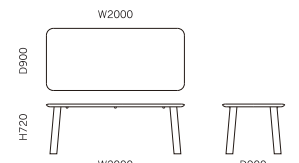

※価格は全て税抜きです

Cochi dining table

コチ ダイニングテーブル

木部:無垢材・オイル仕上
受注納期:1ヶ月・配送費別 日本製

Cochi dining table	W1600×D900×H720	W1800×D900×H720	W2000×D900×H720	W2200×D900×H720
	オイル仕上 ウレタン仕上	オイル仕上 ウレタン仕上	オイル仕上 ウレタン仕上	オイル仕上 ウレタン仕上
オーク	¥280,000 ¥288,000	¥310,000 ¥318,000	¥351,000 ¥359,000	¥373,000 ¥381,000
ウォールナット	¥280,000 ¥288,000	¥310,000 ¥318,000	¥351,000 ¥359,000	¥373,000 ¥381,000