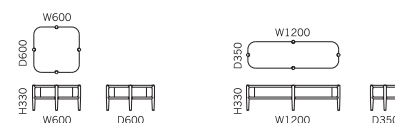

※価格は全て税抜きです

Cochi living table

コチリビングテーブル

木部:無垢材・オイル仕上
受注納期:1ヶ月・配送費別 日本製

Cochi living table	W600×D600×H330	W900×D900×H330	W1200×D350×H330	W1200×D600×H330
オーク	¥188,000	¥277,000	¥200,000	¥266,000
ウォールナット	¥188,000	¥277,000	¥200,000	¥266,000