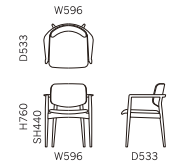

Cochi arm chair

コチ アームチェア

木部:無垢材・ウレタン仕上
クッション材:ウレタン
受注納期:1ヶ月・配送費別 日本製

Cochi arm chair	W596×D533×H760 (SH440)						
	ファブリック C	ファブリック B	ファブリック A	ファブリック S	ファブリック KV	ファブリック mina	レザー
オーク	¥88,000	¥95,000	¥101,000	¥110,000	¥115,000	¥136,000	¥120,000
ウォールナット	¥98,000	¥105,000	¥112,000	¥120,000	¥128,000	¥146,000	¥130,000

※価格は全て税抜きです