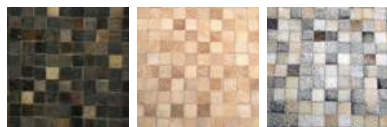

Stripe (Gray)

PATCHWORK RUG

パッチワークラグ presented by Spain

稀少なハラコレザーをきれいにパッチワークした贅沢なラグ。
約3cmの正方形にカットしてつなげばモザイクのような表情に、
また長方形にカットして縦方向につなぐとストライプ柄が生まれます。
フローリングとも相性が良く、ラグジュアリーなタイル敷きの床のようにも魅せてくれます。
ソファ前はもちろん、ダイニングにも合わせやすい、
シンプルながらもさりげない個性でインテリアのアクセントになります。

Mosaic モザイク

Choco Camel Gray

color : Choco,Camel,Gray
price : 170×240cm ¥64,000 140×200cm ¥54,000

Stripe ストライプ

Choco Gray

color : Choco,Gray
price : 170×240cm ¥98,000 140×200cm ¥88,000